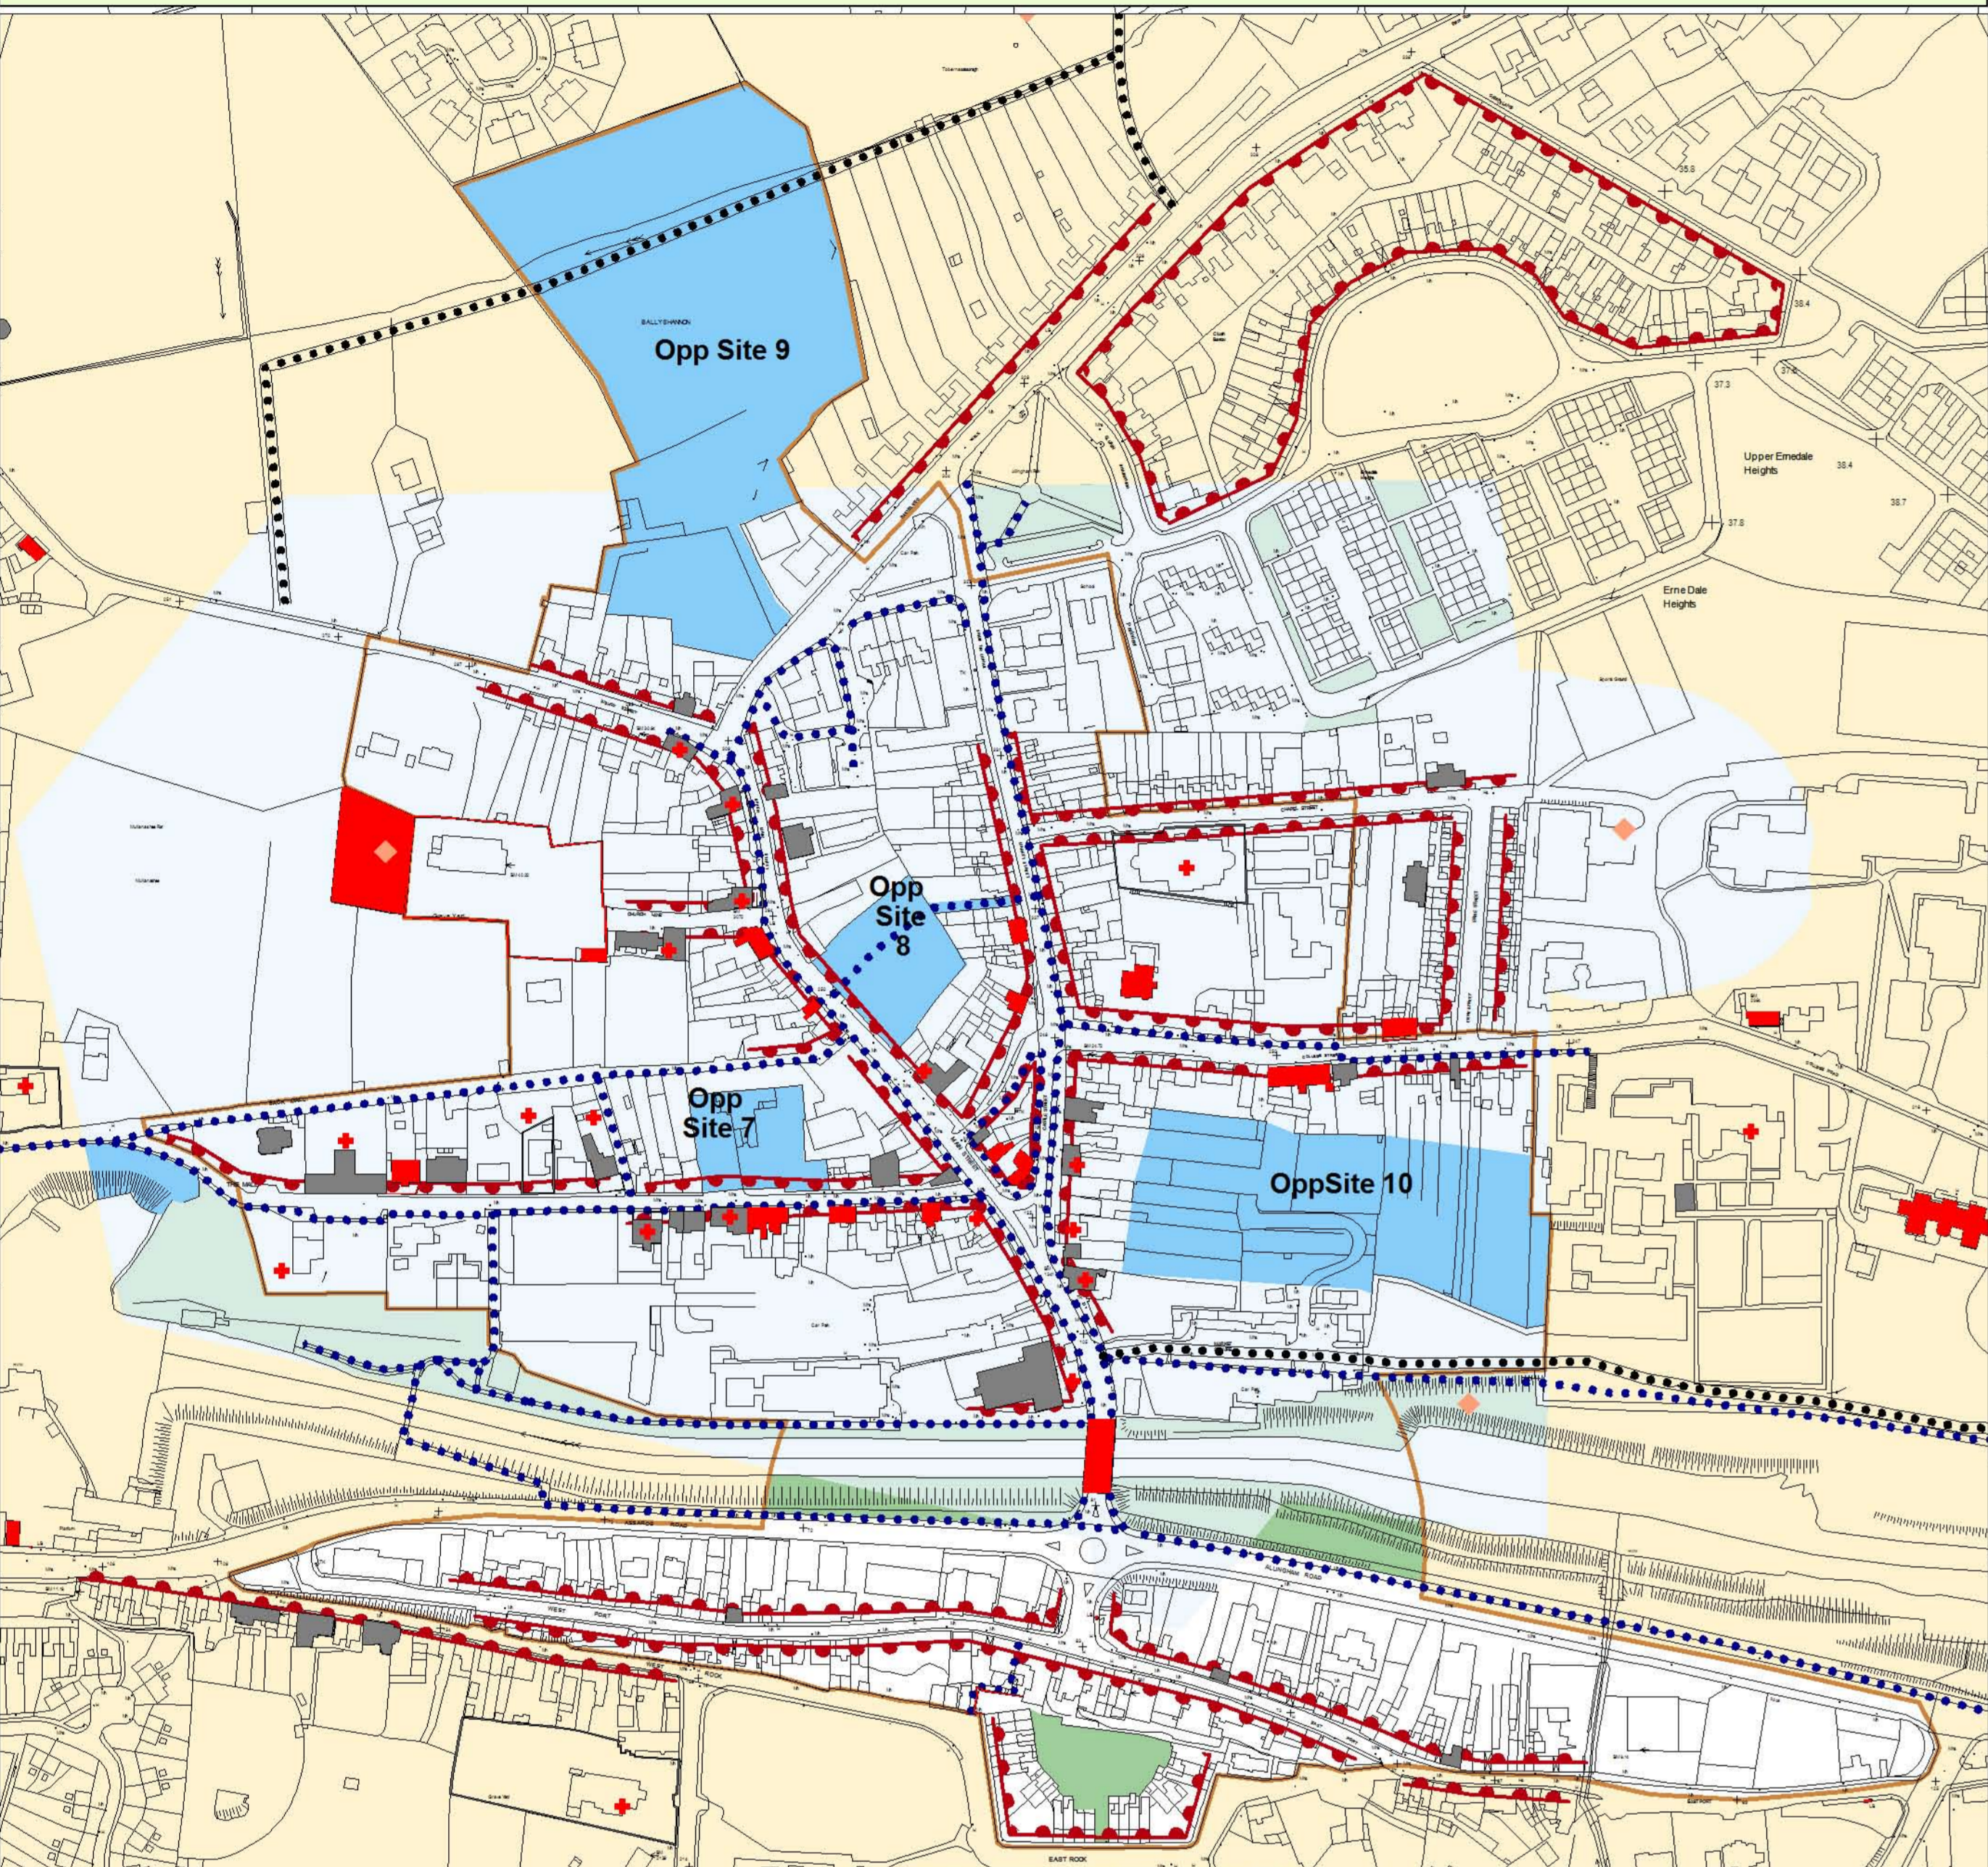

Ballyshannon Town Centre Insert
Ionsáiteán de Lár Baile Bhéal Átha Seanaidh

1. **Legend/Eochair Eolais**
2. Strategic Residential Reserve
     Cúlchiste Cónaitheach Straitéiseach
   - Primarily Residential
     Príomhchónaitheach
   - Opportunity Sites
     Láithreán Deiseanna
   - Economic Development
     Forbairt Eacnamaíoch
   - Established Economic Development
     Forbairt Eacnamaíoch Beite
   - Local Environment
     Timpeallacht Áitiúil
   - Recreation & Amenity
     Fóilíocht agus Áiseanna
   - Visually Vulnerable
     Radairc Leochailteach
   - Established Development
     Forbairt Bhualithe
   - Town Centre
     Lár an bhaile
   - Ballyshannon Local Area Plan Boundary
     Teorainn Phlean Limistéir Áitiúil Bhaile Átha Seanaidh
   - Indicative Strategic Roads Lines
     Línte do Bhóithre Straitéiseacha Táscacha
   - Indicative Pedestrian Linkages
     Naisc Tháscacha do Chóisithe
   - Areas of Townscape Character
     Ceantair den Charachtar Bhaile/dureacha
   - National Inventory of Architectural Heritage
     Fardal Náisiúnta Oidhreachta Ailtireachta
   - National Inventory of Architectural Heritage
     Fardal Náisiúnta Oidhreachta Ailtireachta
   - Record of Protected Structures
     Táifead na Struchtúr Cosanta
   - Record of Protected Structures
     Táifead na Struchtúr Cosanta
   - Monuments
     Seachomharthaí